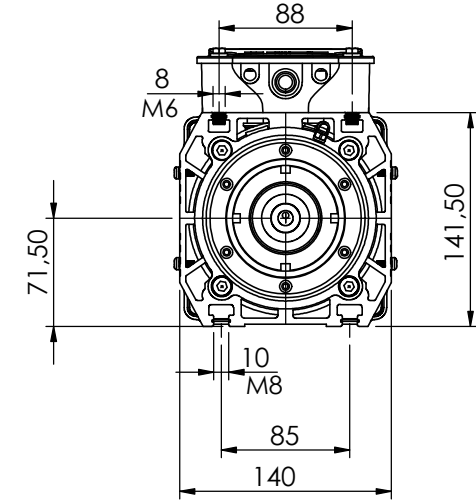

ARES.331 SPINDLE MOTOR RESMİ

Ölçek	Malzeme Cinsi	1	Ağırlık	Malzeme Ebatı	00	C	
	Adı Soyadı	Adet		PARÇA ADI	Revizyon No	Hammadde No	Stok No
Çizen		İmza		ANA MONTAJ			
Onay	Hakan ARCAĞ						
Tarih	27.09.2016						