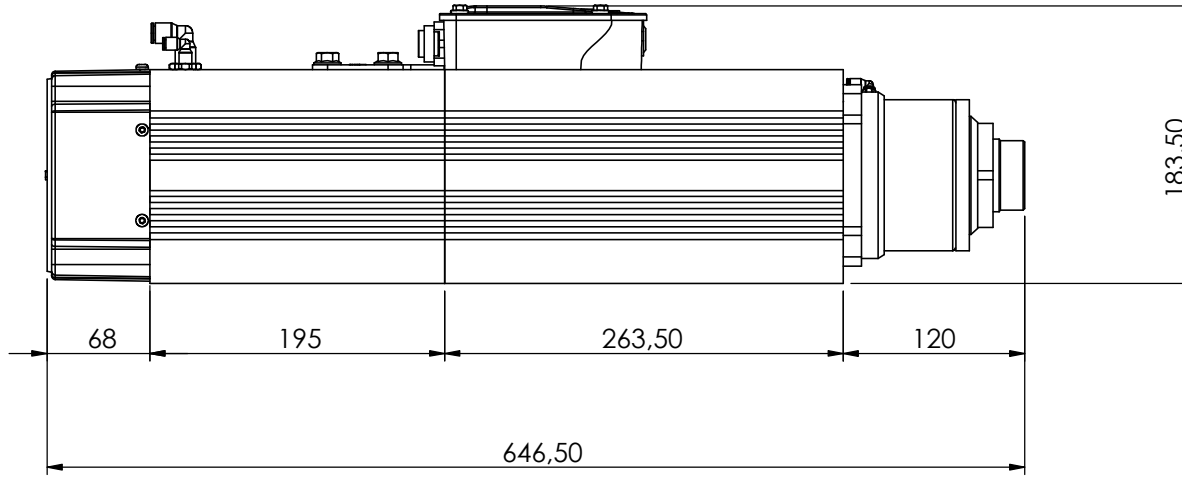

ARES.331 SPINDLE MOTOR RESMİ

Ölçek	Malzeme Cinsi	1	Ağırlık	Malzeme Ebatı	00	C	
	Adı Soyadı	Adet		PARÇA ADI	Revizyon No	Hammadde No	Stok No
Çizen		İmza		ANA MONTAJ			
Onay	Hakan ARCAĞ						
Tarih	27.09.2016						