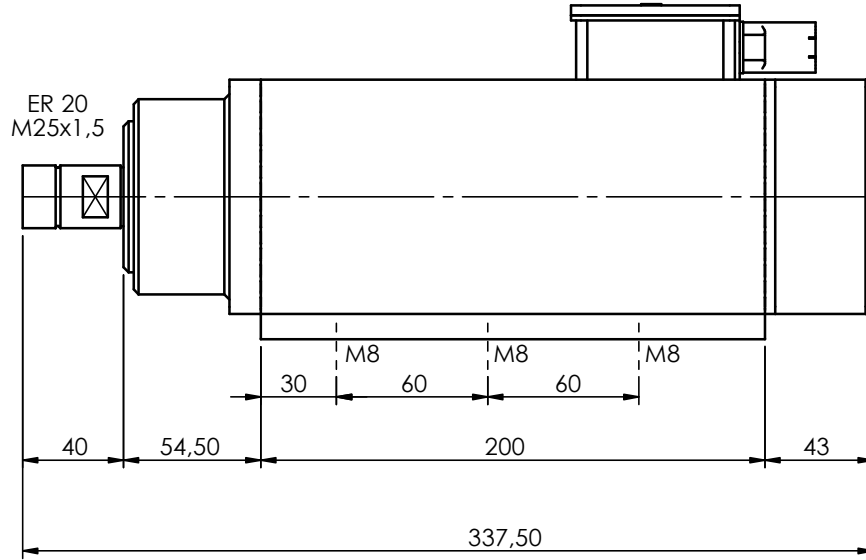

ARFM.3Y-M SPINDLE MOTOR ER 20

1/3		1	0		00	C	
Ölçek	Malzeme Cinsi	Adet	Ağırlık	Malzeme Ebatı	Revizyon No	Hammadde No	Stok No
	Adı Soyadı	İmza	PARÇA ADI				
Çizen	Ömer TAŞKAN		Arfm.3Y-M Yeni Montaj ER20				
Onay	Hakan ARCAĞ						
Tarih	26.02.2015						