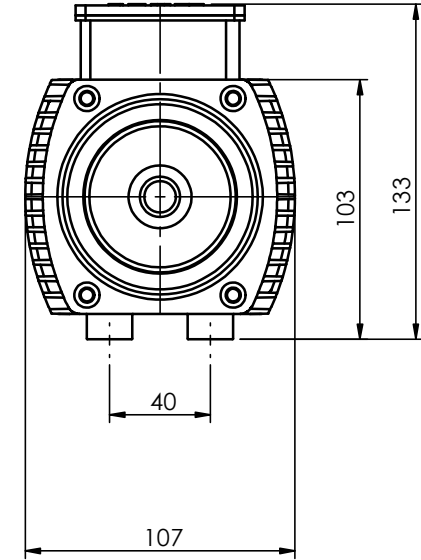

ARFM.3Y-M SPINDLE MOTOR ER 20

1/3		1	0		00	C	
Ölçek	Malzeme Cinsi	Adet	Ağırlık	Malzeme Ebatı	Revizyon No	Hammadde No	Stok No
	Adı Soyadı	İmza	PARÇA ADI				
Çizen	Ömer TAŞKAN		Arfm.3Y-M Yeni Montaj ER20				
Onay	Hakan ARCAĞ						
Tarih	26.02.2015						